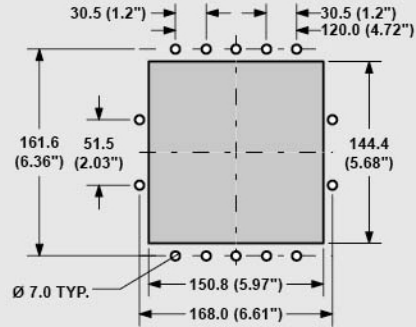

Thru the wall skimmer assembly and part instruction
Notice technique d'Instruction pour ecumoir de piscine
Manual de montaje y manual técnico del skimmer
Manual de montagem e técnico do skimmer
Screamatrice della parete fasciolo tecnico
Wand Skimmer Anleitung für den Zusammenbau

GB	Panel cut out pattern	P	Padrão do corte
F	Patron de découpage	I	Schema di taglio
E	Patrón de corte	D	Ausschnittsskizze

Units in millimeter (inches)
Unités en millimètre (pouces)
Unidades en milímetros (pulgadas)
Unidades em milímetros (polegadas)
Unità nei millimetri (pollici)
Einheiten in Millimeter (Zoll)

- Cut out regular K001 / K001LX
- Patron de découpage pour K001 / K001LX
- Patrón de corte K001 / K001LX
- Padrão do corte K001 / K001LX
- Schema di taglio K001 / K001LX
- Ausschnittsskizze K001 / K001LX