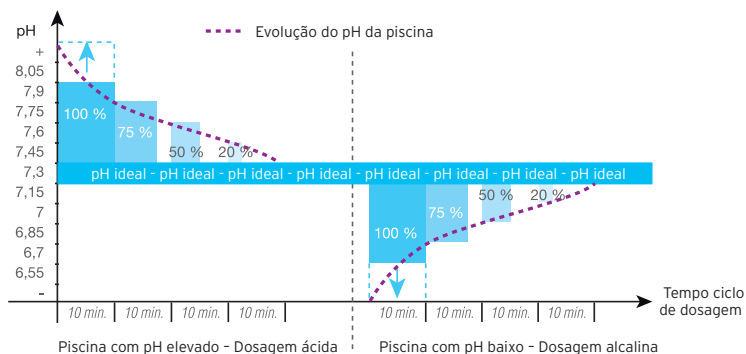

Escolher adequadamente o seu tratamento da água

pH EXPERT

Numa piscina, o equilíbrio correcto reside essencialmente no valor do pH da água. É indispensável ter um pH correcto e estável para que o oxidante (nomeadamente, o cloro) utilizado na piscina seja eficaz. Um pH bem regulado permite economizar em oxidante e evitar vários incómodos: irritação dos olhos, desenvolvimento de algas, corrosão dos revestimentos...

O regulador pH Expert integra a tecnologia da dosagem proporcional de modo a manter automaticamente um pH ideal para o banho. O tempo de dosagem é adaptado em função do desvio entre o pH da sua piscina e o pH ideal.

Resultado: água perfeitamente equilibrada, independentemente do tratamento da água que utiliza.

Para todos os tipos de piscina enterradas até 150 m³.

Compatível com todos os tratamentos de água

Dosagem precisa e segura

pH Expert integra a tecnologia da Dosagem Auto-Adaptativa (DAA), a fim de manter um equilíbrio ideal da água da sua piscina, de forma 100 % automatizada.

Graças ao seu tubo de aspiração exclusivo, a dosagem do corrector de pH é perfeitamente segura.

Dosagem auto-adaptativa exclusiva

Rentabilidade máxima

pH Expert torna a sua solução de tratamento de água mais eficaz, independentemente da mesma. Associado a um clorador salino, o pH Expert aumenta a sua durabilidade e reduz as operações de manutenção na célula.