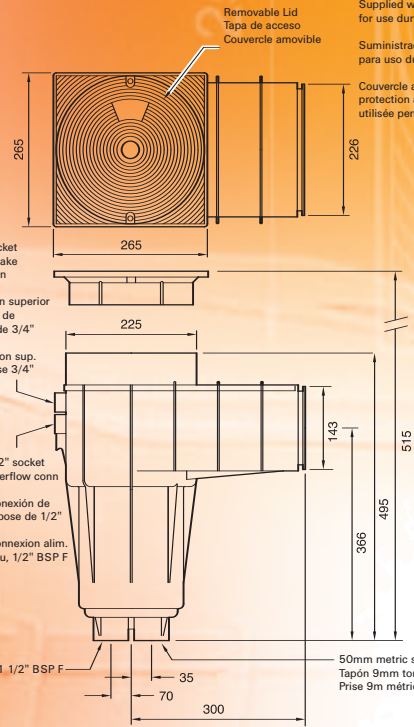

HD100NS (conc/ collar) (hormigón/collar) (béton/collier)
HD100N (conc/flap) (hormigón/aleta) (béton/volet)
HD100LAK (liner adaptor kit) (juego adaptador a revestimiento) (Kit d'adaptation liner)

- **Skimmer maximum flow is 4.5m³ per hour Q max = 4,5m³/h**