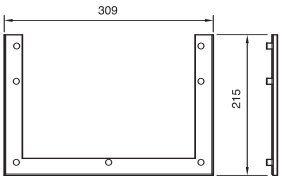

Clamp plate Pt No 418N
Placa de sujeción pieza No 418N
Plaque de brigade No de pièce 418

HD102LN