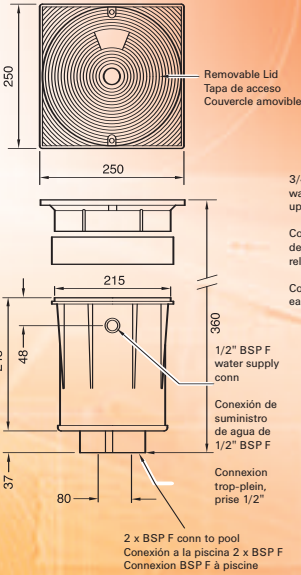

HD108
Water level controller comes complete with float operated valve

Controlador de nivel de agua. Completo con válvula accionada por flotador

Contrôleur de niveau d'eau, fourni complet avec une vanne de commande de débit