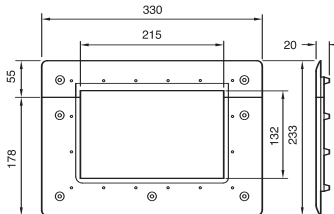

Front finishing plate Pt No 419N
Placa de embellecedor frontal pieza No 419N
Plaque d'enjoliveur / No de pièce 419N

Pt No 420N
Liner plate adaptor
Pt No 420N
Adaptador de placa de revestimiento
No de pièce 420N
Adaptateur de plaque de liner