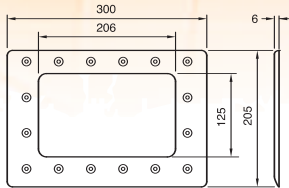

- **Skimmer maximum flow is 4.5m³ per hour Q max = 4,5m³/h**

Front finishing plate Pt No 419N
Placa de embellecedor frontal pieza No 419N
Plaque d'enjoliveur / No de pièce 419N