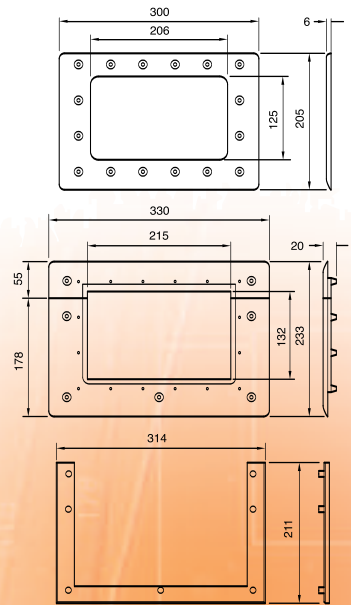

HD100LAK

If you should require further technical information please do not hesitate to contact us.
Si requieren mayor información no duden ponerse en contacto con nosotros.
Si vous désirez des informations techniques supplémentaires, n'hésitez pas nous contacter.