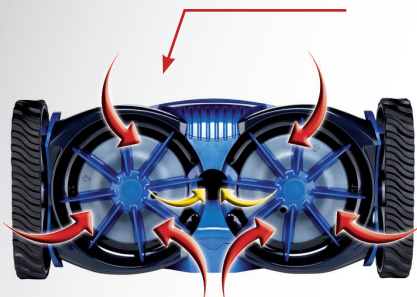

ZODIAC®
a better life

Flashate il codice con il vostro Smartphone per visualizzare un video dimostrativo dell' MX™ 8.

**INNOVAZIONE
ESCLUSIVA
ZODIAC®**

BARACUDA
MX8

Indubbiamente il miglior robot idraulico per una pulizia *X-trema*.

**INNOVAZIONI
BREVETTATE**

Potente turbina d'aspirazione completata da 2 eliche

Il robot idraulico MX™ 8 gode della tecnologia dell' aspirazione meccanica che permette una pulizia metodica e completa della vostra piscina. Una potente turbina, completa di due eliche, garantisce un'aspirazione decuplicata. La trasmissione a cingolo assicura una migliore motricità ed una migliore copertura. Grazie alla combinazione di questi 2 elementi, il vostro robot pulitore vi offre delle prestazioni d'aspirazione senza precedenti.

► **RISULTATO:** MX™ 8 si adatta a tutte le piscine per garantirvi una pulizia X-trema.

ROBOT PULITORE IDRAULICO

Perché scegliere

il robot pulitore idraulico MX™ 8?

L'MX™ 8 è dotato di un sistema innovativo di navigazione prestabilito, l'**X-Drive**, che assicura automaticamente i cambiamenti di direzione. Questo gli consente di percorrere metodicamente tutte le zone della vasca, qualunque sia la loro forma ed il loro fondo. Scarico di fondo, proiettori, safety ledge..., nessun ostacolo gli resiste **grazie al suo sistema di trasmissione a cingolo dentato**.

L'MX™ 8 integra una potente turbina d'aspirazione. La sua efficacia è decuplicata grazie al lavoro di due eliche **capaci di sollevare e di far abbassare i detriti** intorno al robot. **La combinazione di queste innovazioni esclusive Zodiac® e la sua grandissima larghezza di lavoro gli consentono di aspirare maggiori detriti ad ogni passaggio.**