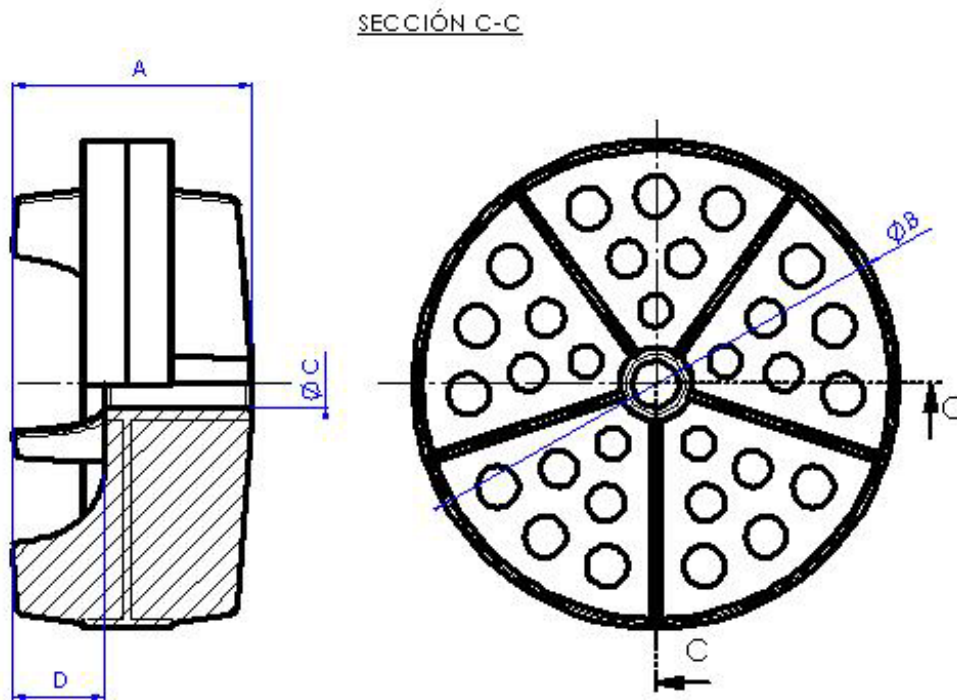

Codes / Códigos: 00161, 00162, 00163, 00164

Code Código:	Description Descripción	Uni
00161	MOCOW Floats white color / Flotador MOSCÚ color blanco	1
00162	MOCOW Floats orange color / Flotador MOSCÚ color naranja	1
00163	MOCOW Floats blue color / Flotador MOSCÚ color azul	1
00164	MOCOW Floats red color / Flotador MOSCÚ color rojo	1

Codes / Códigos: 00161, 00162, 00163, 00164

Code Código	A mm	B mm	C mm	D mm
00161				
00162	52	Ø106	Ø10	20
00163				
00164				

Codes / Códigos: 00161, 00162, 00163, 00164

Engineering specifications

The floaters of swimming pools MOSCOW model have sides of the different pieces both. In a side a round buoy between piece and piece can be put to improve the flotation level, and the other side is for maintaining a separation uniform.

These floaters are made in P.E. and take a central hole of Ø10 mm. to be able to insert the cord of the corchera.

UUUEspecificaciones Técnicas

Los flotadores de piscinas modelo MOSCÚ tienen los dos lados de la piezas distintos. En un lado se puede poner una boya redonda entre pieza y pieza para mejorar el nivel de flotación, y el otro lado es para mantener una separación uniforme.

Estos flotadores están fabricados en P.E. y llevan un agujero central de Ø10 mm. para poder insertar la cuerda de la corchera.