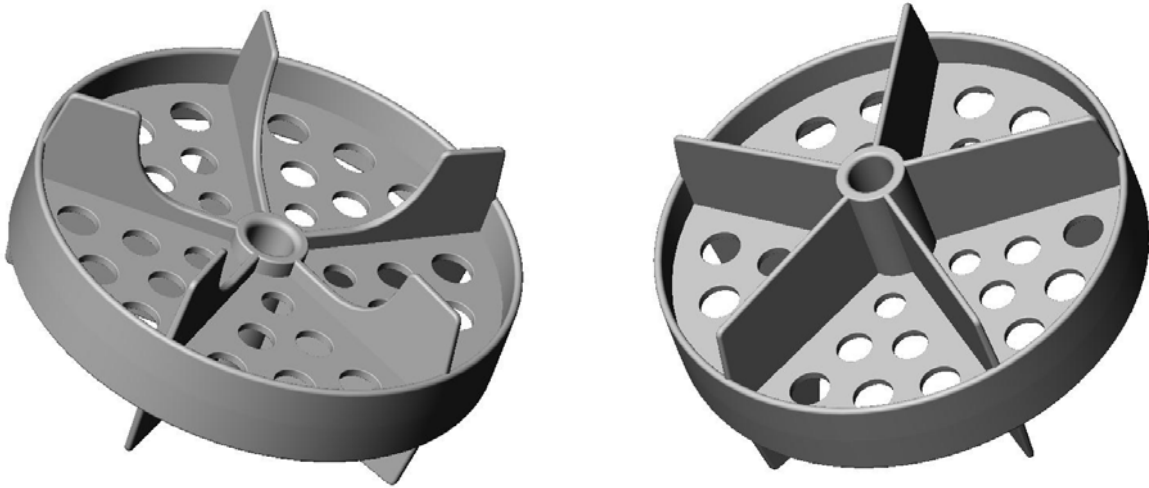

Codes / Códigos: 00161, 00162, 00163, 00164

Code Código:	Description Descripción	Uni
00161	MOCOW Floats white color / Flotador MOSCÚ color blanco	1
00162	MOCOW Floats orange color / Flotador MOSCÚ color naranja	1
00163	MOCOW Floats blue color / Flotador MOSCÚ color azul	1
00164	MOCOW Floats red color / Flotador MOSCÚ color rojo	1

Codes / Códigos: 00161, 00162, 00163, 00164

Code Código	A mm	B mm	C mm	D mm
00161				
00162	52	Ø106	Ø10	20
00163				
00164				

Codes / Códigos: 00161, 00162, 00163, 00164

Engineering specifications

The floaters of swimming pools MOSCOW model have sides of the different pieces both. In a side a round buoy between piece and piece can be put to improve the flotation level, and the other side is for maintaining a separation uniform.

These floaters are made in P.E. and take a central hole of Ø10 mm. to be able to insert the cord of the corchera.

UUUEspecificaciones Técnicas

Los flotadores de piscinas modelo MOSCÚ tienen los dos lados de la piezas distintos. En un lado se puede poner una boya redonda entre pieza y pieza para mejorar el nivel de flotación, y el otro lado es para mantener una separación uniforme.

Estos flotadores están fabricados en P.E. y llevan un agujero central de Ø10 mm. para poder insertar la cuerda de la corchera.